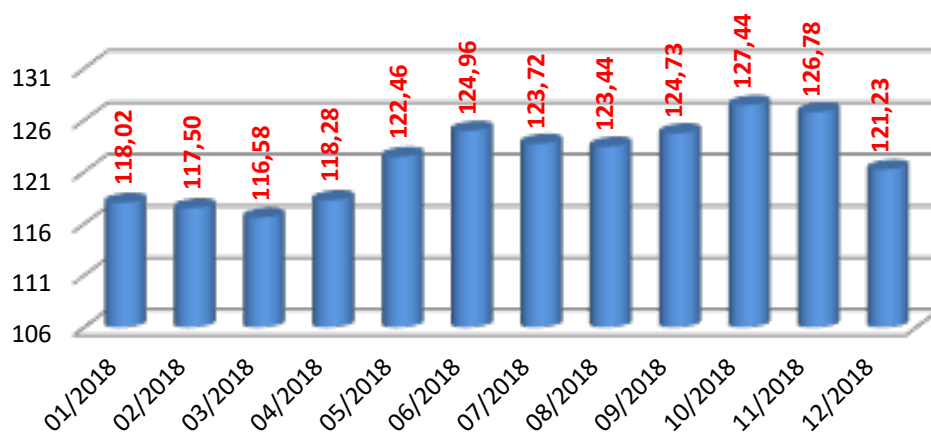

Dieselfloater ab / dal 01.01.2018

Dieselfloater ab / dal 01.01.2019